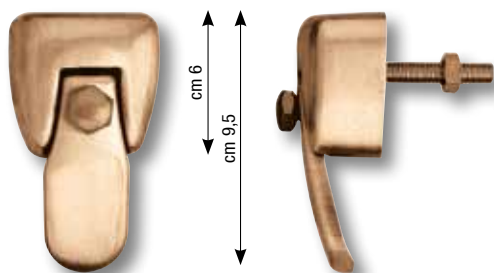

STAFFE CON FISCHER

**1616-8MA**  
base cm 5

**1617-8MA**  
base cm 6

**1618-8MA**  
base cm 8

**0047-8MA vite con fischer**

STAFFE PER SOSTEGNO LAPIDI

battute da cm 1 a cm 3

**1601-8MA**  
base cm 6