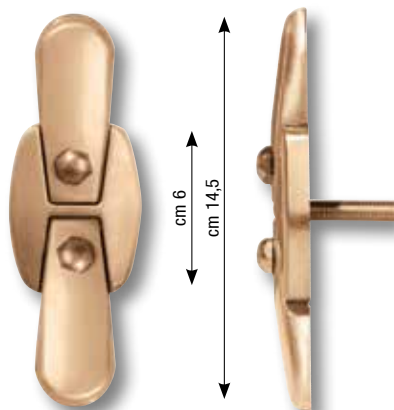

1642-8MA
base cm 6