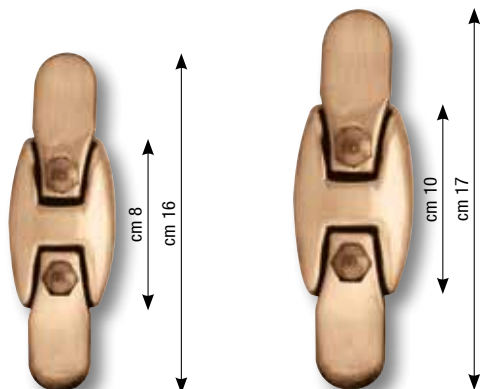

1619-10MA
base cm 10

1603-8MA
base cm 8