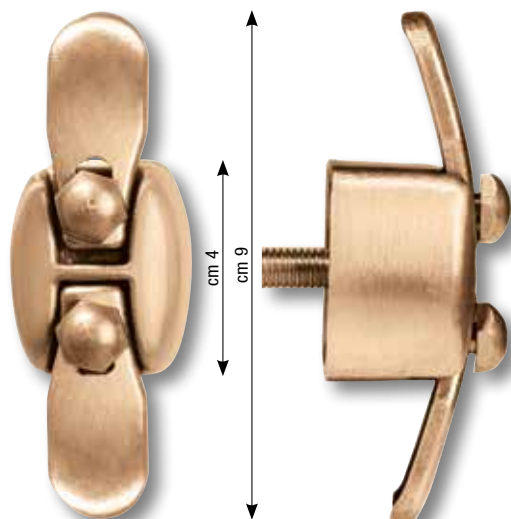

*garras clavos anillas*

*ètriers clous anneaux*

*Bügel Beschläge Ringe*

STAFFE PER OSSARI

i perni sono compresi nel prezzo

battute da cm 1,5 a cm 2,5

**1614-8MA**  
base cm 4

**1613-8MA**  
base cm 2,5