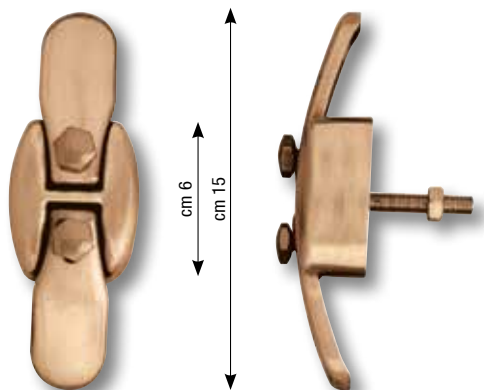

1602-8MA
base cm 6