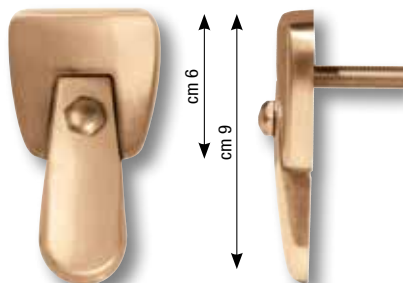

1641-8MA
base cm 6